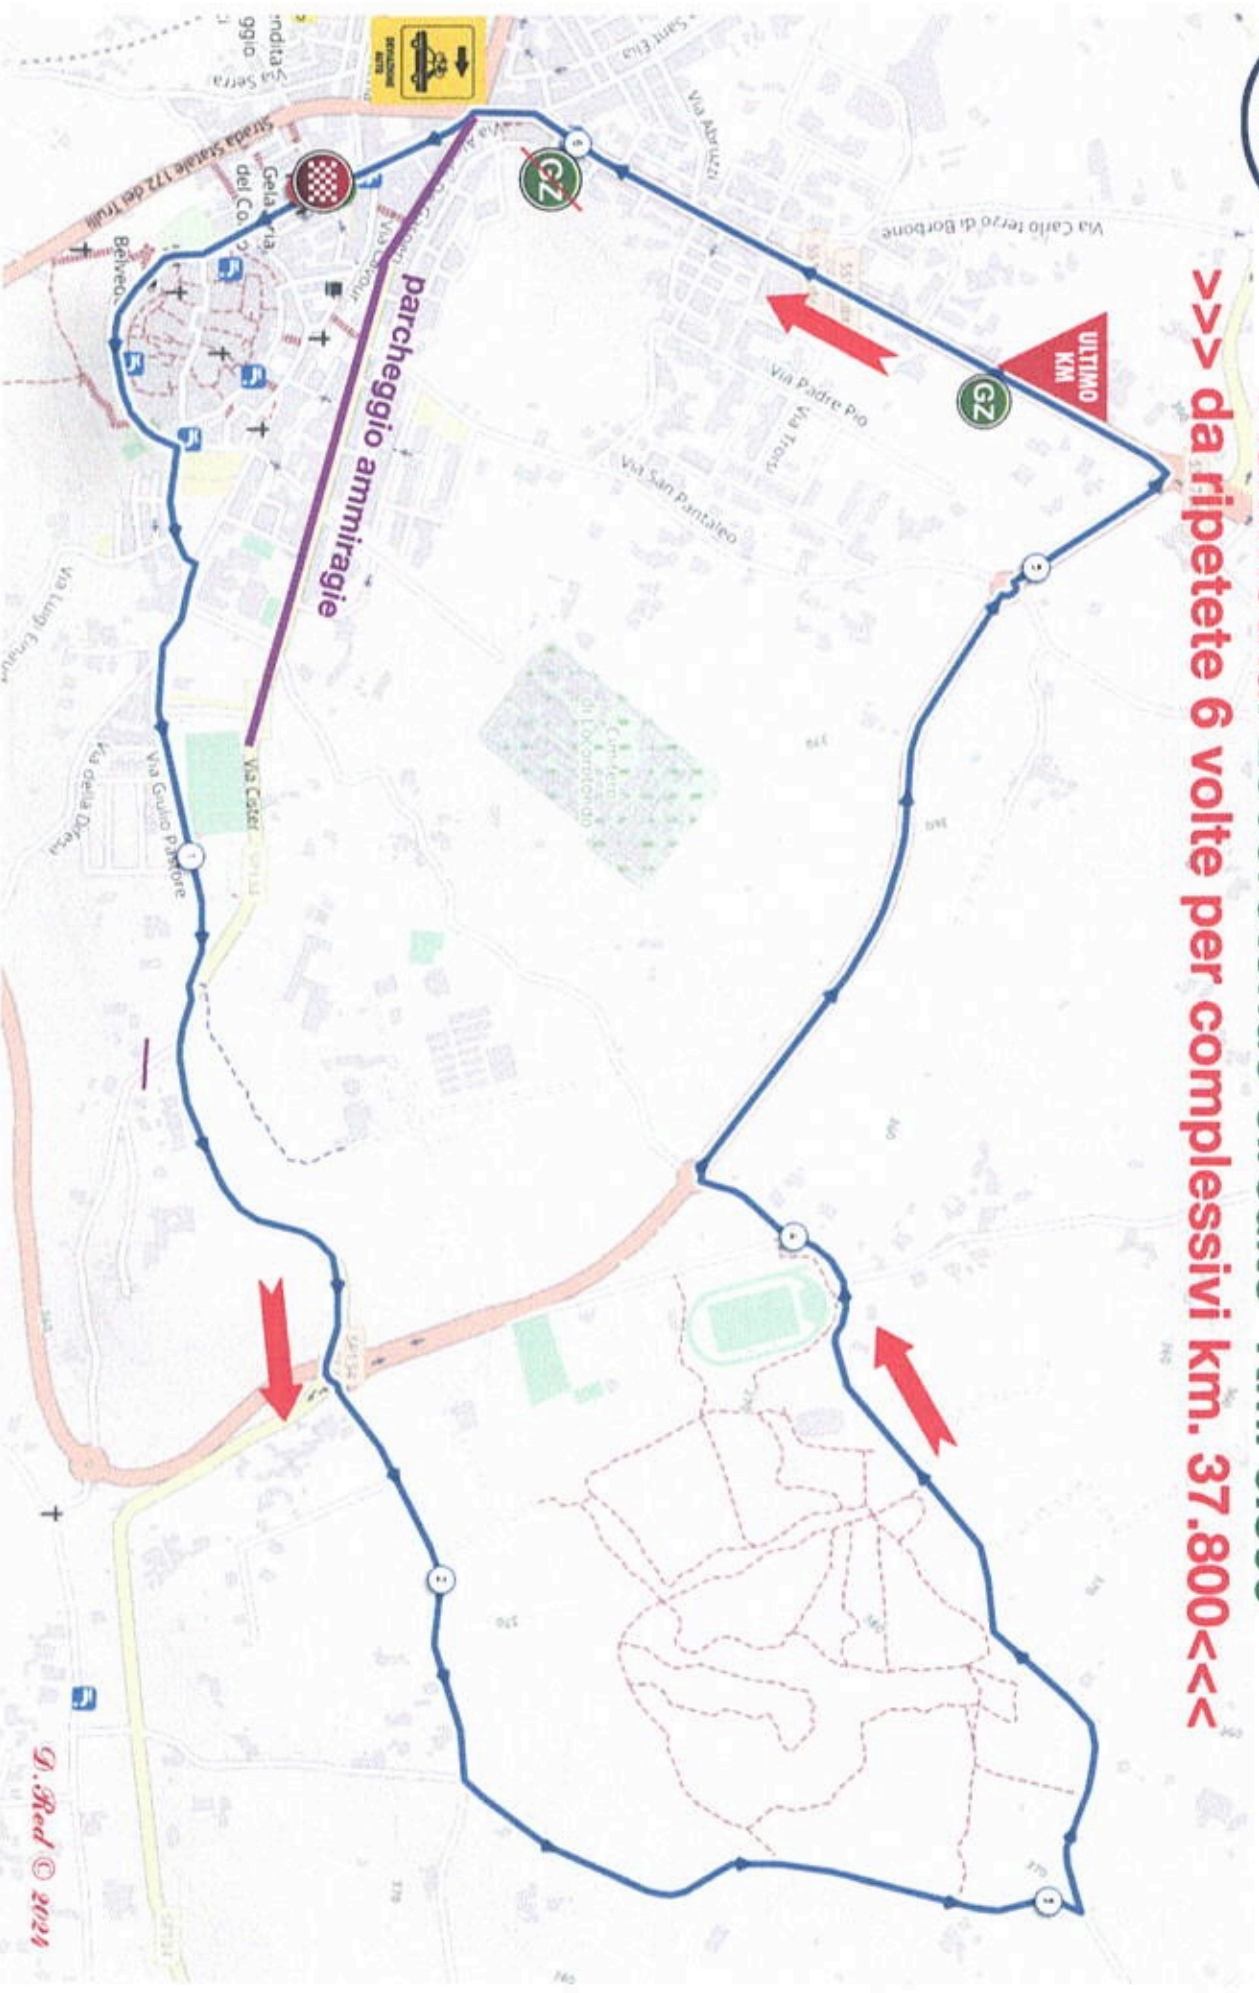

Planimetria: Modugno - Trasferimento

3ª Costa dei Trulli - Giro di Puglia challenge

Modugno - Locorotondo 20 settembre 2024

Planimetria: Modugno-Locorotondo TOTALE Km. 135.00

3ª Costa dei Trulli - Giro di Puglia challenge

Modugno - Locorotondo 20 settembre 2024

Altimetria: Modugno-Locorotondo TOTALE

4^a Costa dei Trulli - Giro di Puglia challenge

Modugno - Locorotondo 20 settembre 2024

Planimetria: Locorotondo circuito Km. 6.300

>>> da ripetete 6 volte per complessivi km. 37.800<<<

3ª Costa dei Trulli - Giro di Puglia challenge

Modugno - Locorotondo 20 settembre 2024

Altimetria: Centro abitato Locorotondo Ultimi 5 Km.

g. Mod. © 2024

3ª Costa dei Trulli - Giro di Puglia challenge

Modugno - Locorotondo 20 settembre 2024

Planimetria: Locorotondo

>>> ZONA ARRIVO - DEVIAZIONE AUTO <<<<