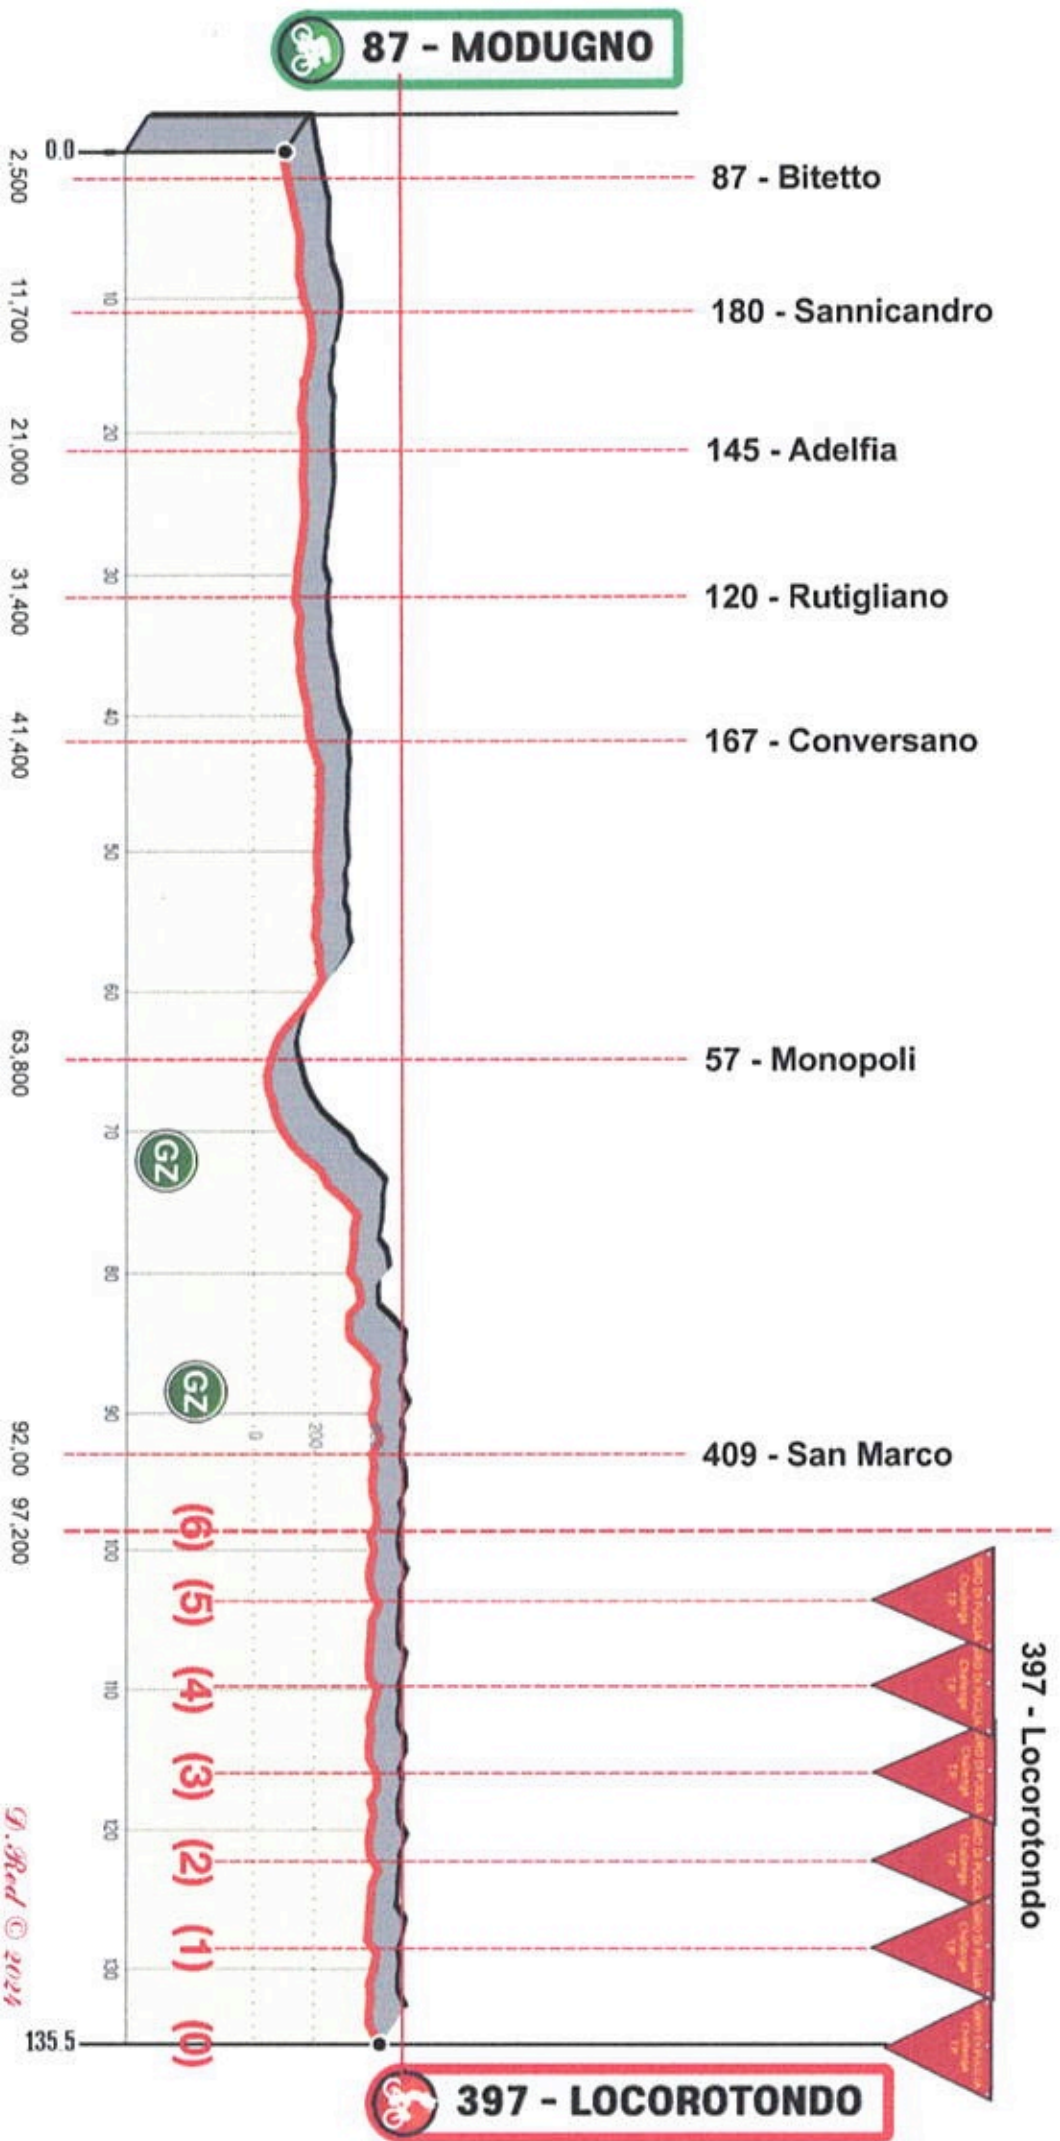

3^a Costa dei Trulli - Giro di Puglia challenge

Modugno - Locorotondo 20 settembre 2024

Planimetria: Modugno-Zona Partenza/Q.T.

3ª Costa dei Trulli - Giro di Puglia challenge

Modugno - Locorotondo 20 settembre 2024

Planimetria: Modugno - Trasferimento

3ª Costa dei Trulli - Giro di Puglia challenge

Modugno - Locorotondo 20 settembre 2024

Planimetria: Modugno-Locorotondo TOTALE Km. 135.00

3ª Costa dei Trulli - Giro di Puglia challenge

Modugno - Locorotondo 20 settembre 2024

Altimetria: Modugno-Locorotondo TOTALE

4^a Costa dei Trulli - Giro di Puglia challenge

Modugno - Locorotondo 20 settembre 2024

Planimetria: Locorotondo circuito Km. 6.300

>>> da ripetete 6 volte per complessivi km. 37.800<<<

3ª Costa dei Trulli - Giro di Puglia challenge

Modugno - Locorotondo 20 settembre 2024

Altimetria: Centro abitato Locorotondo Ultimi 5 Km.

g. Mod. © 2024