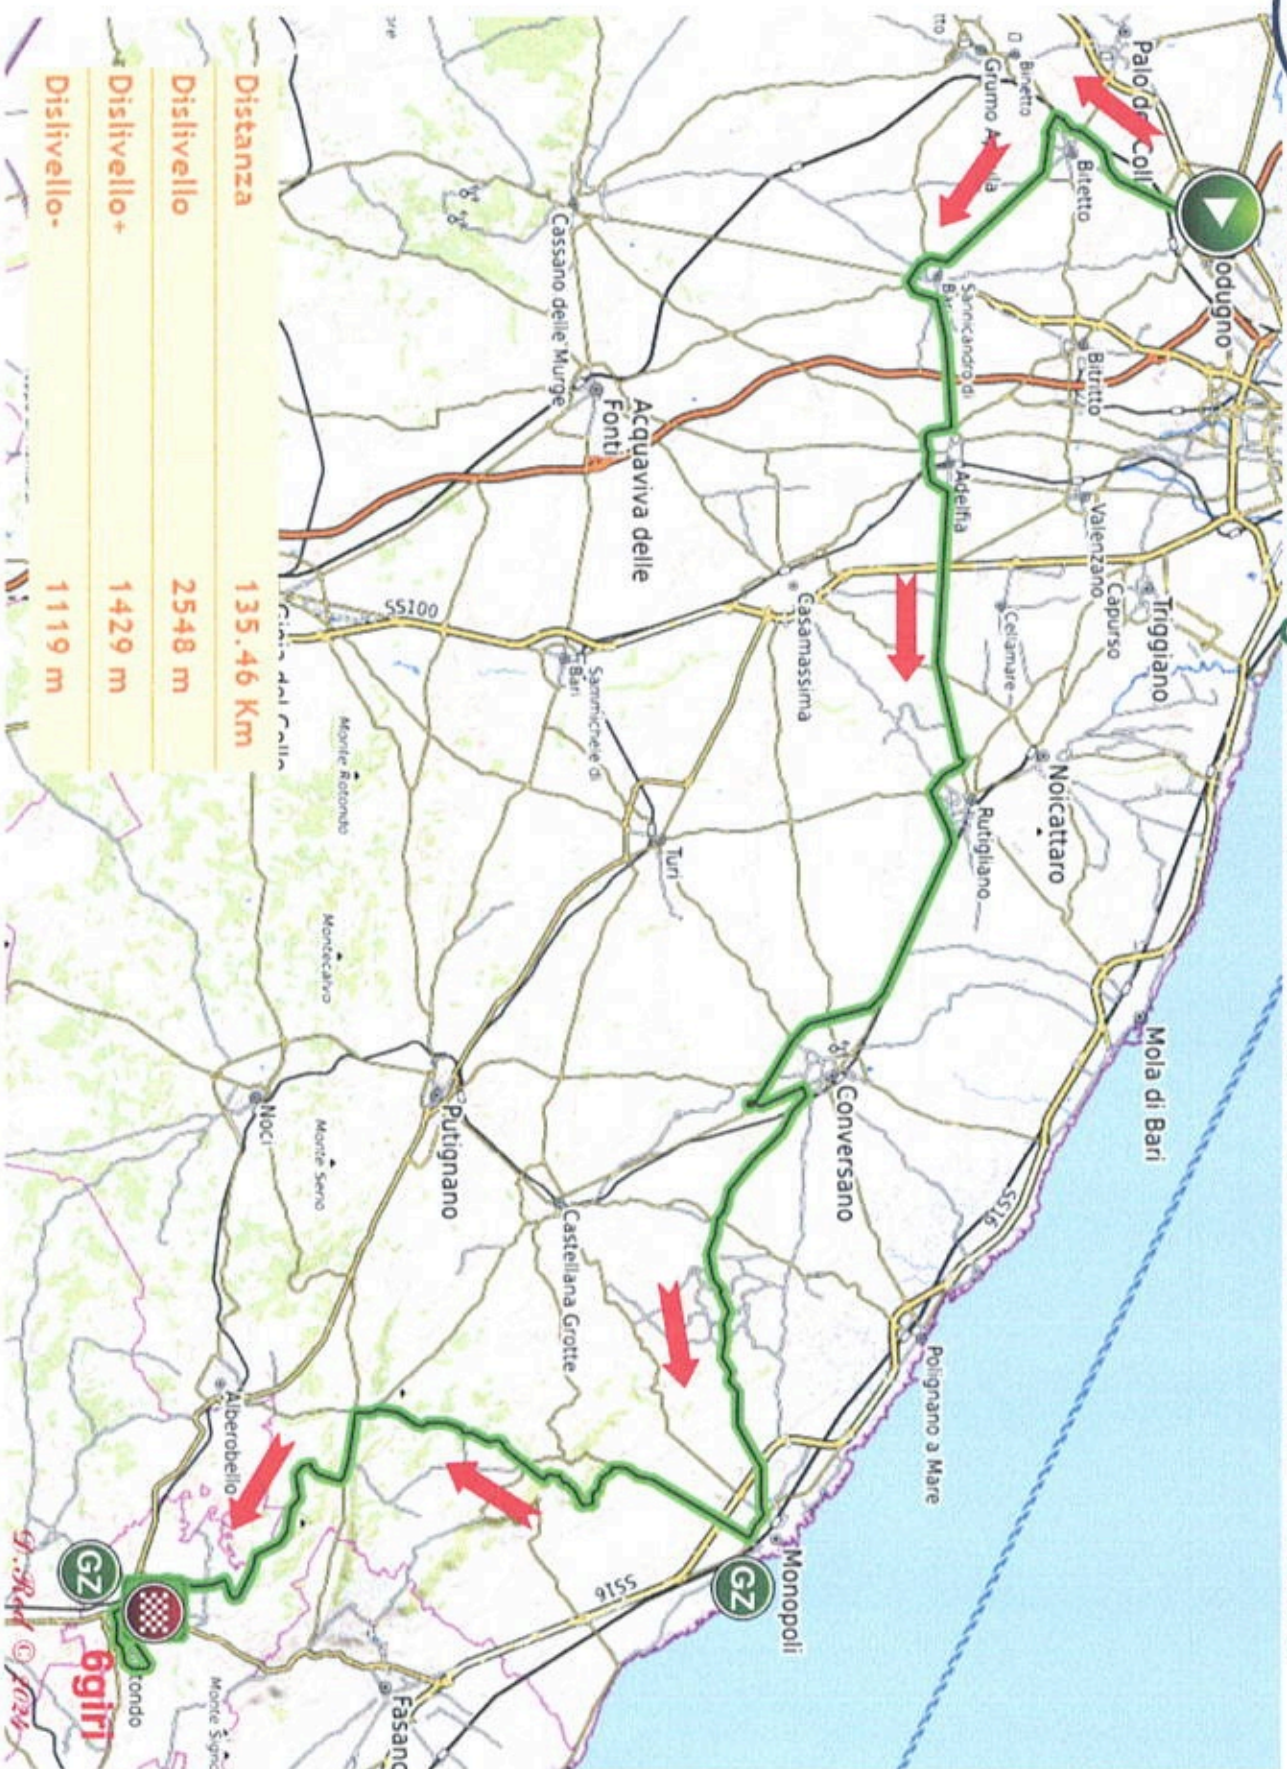

3^a Costa dei Trulli - Giro di Puglia challenge

Modugno - Locorotondo 20 settembre 2024

Planimetria: Modugno-Zona Partenza/Q.T.

3ª Costa dei Trulli - Giro di Puglia challenge

Modugno - Locorotondo 20 settembre 2024

Planimetria: Modugno - Trasferimento

3ª Costa dei Trulli - Giro di Puglia challenge

Modugno - Locorotondo 20 settembre 2024

Planimetria: Modugno-Locorotondo TOTALE Km. 135.00

3ª Costa dei Trulli - Giro di Puglia challenge

Modugno - Locorotondo 20 settembre 2024

Altimetria: Modugno-Locorotondo TOTALE

4^a Costa dei Trulli - Giro di Puglia challenge

Modugno - Locorotondo 20 settembre 2024

Planimetria: Locorotondo circuito Km. 6.300

3ª Costa dei Trulli - Giro di Puglia challenge

Modugno - Locorotondo 20 settembre 2024

Planimetria: Locorotondo

>>> ZONA ARRIVO - DEVIAZIONE AUTO <<<<