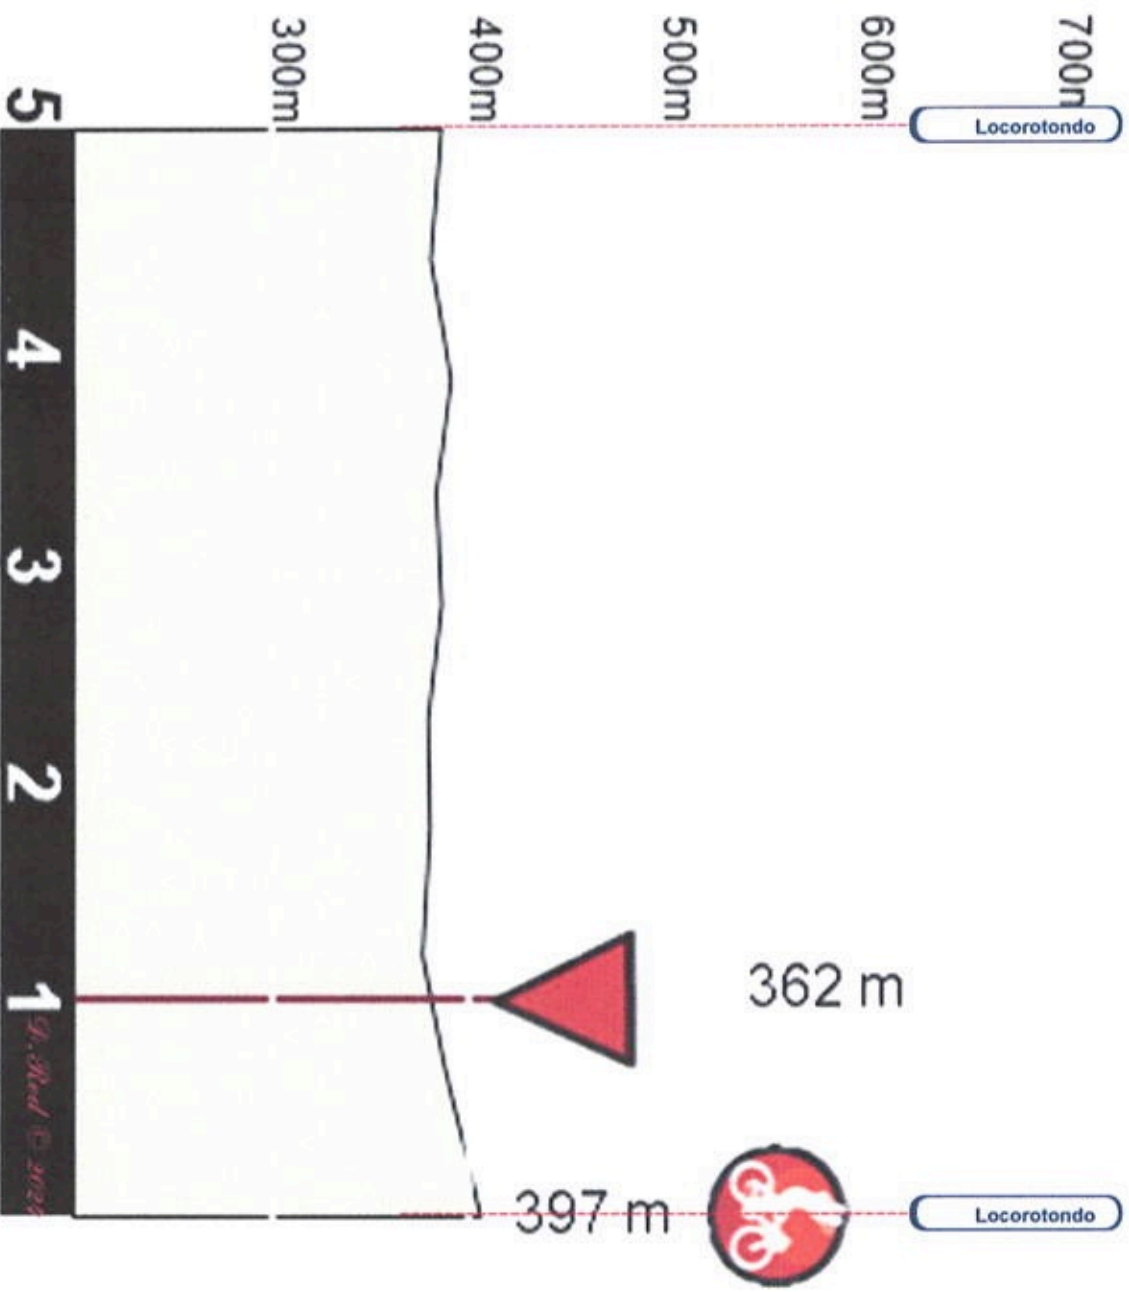

Modugno - Locorotondo 20 settembre 2024

Altimetria: Modugno-Locorotondo TOTALE

4^a Costa dei Trulli - Giro di Puglia challenge

Modugno - Locorotondo 20 settembre 2024

Planimetria: Locorotondo circuito Km. 6.300

>>> da ripetete 6 volte per complessivi km. 37.800<<<

3ª Costa dei Trulli - Giro di Puglia challenge

Modugno - Locorotondo 20 settembre 2024

Altimetria: Centro abitato Locorotondo Ultimi 5 Km.

g. Mod. © 2024

3ª Costa dei Trulli - Giro di Puglia challenge

Modugno - Locorotondo 20 settembre 2024

Planimetria: Locorotondo

>>> ZONA ARRIVO - DEVIAZIONE AUTO <<<<